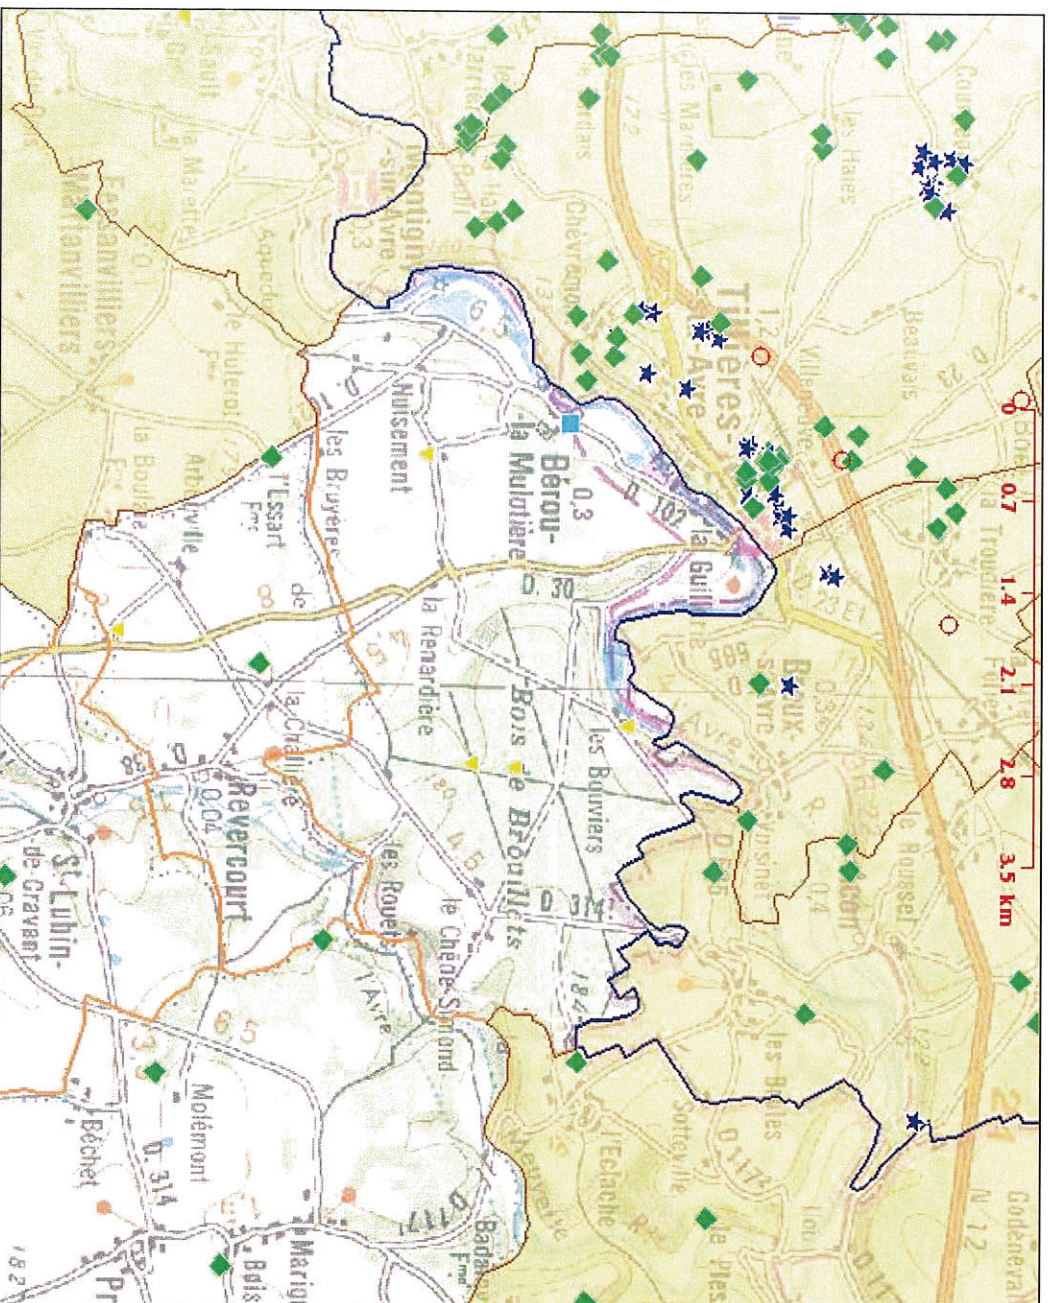

Cavités souterraines

[Page précédente](#)
[Imprimer cette page](#)

Légende de la carte

-  Cave
-  Carrière
-  Naturelle
-  Indéterminée
-  Galerie
-  Ouvrage Civil
-  Ouvrage militaire
-  Puits
-  souterrain
-  Contour de carrières
-  Communes avec cavités non cartographiables (cavités confidentielles - sites archéologiques, sites protégés - cavités mal localisées)

Cavité

Abandonnée

Présentation

Définitions

Contexte

Accès aux cavités

→ Liste des cavités

Carte des cavités

Droits d'usage

Accueil

Liens

Aide

Contact / FAQ

Tableau de résultat

[Exporter la liste](#)

Critères de sélection : Commune : BEROU-LA-MULOTIERE (28037) , Type de
Nombre de cavités sélectionnées : 5 (1 page)

Identifiant	Nom
CEN0004997AA	BEROU-LA-MULOTIERE, 6 rue des Lilas
CENAA0012435	BEROU-LA-MULOTIERE, effondrement, bétoire
CENAA0012436	BEROU-LA-MULOTIERE, effondrement, bétoire
CENAA0012437	BEROU-LA-MULOTIERE, effondrement, bétoire
CENAA0012438	BEROU-LA-MULOTIERE, effondrement, bétoire